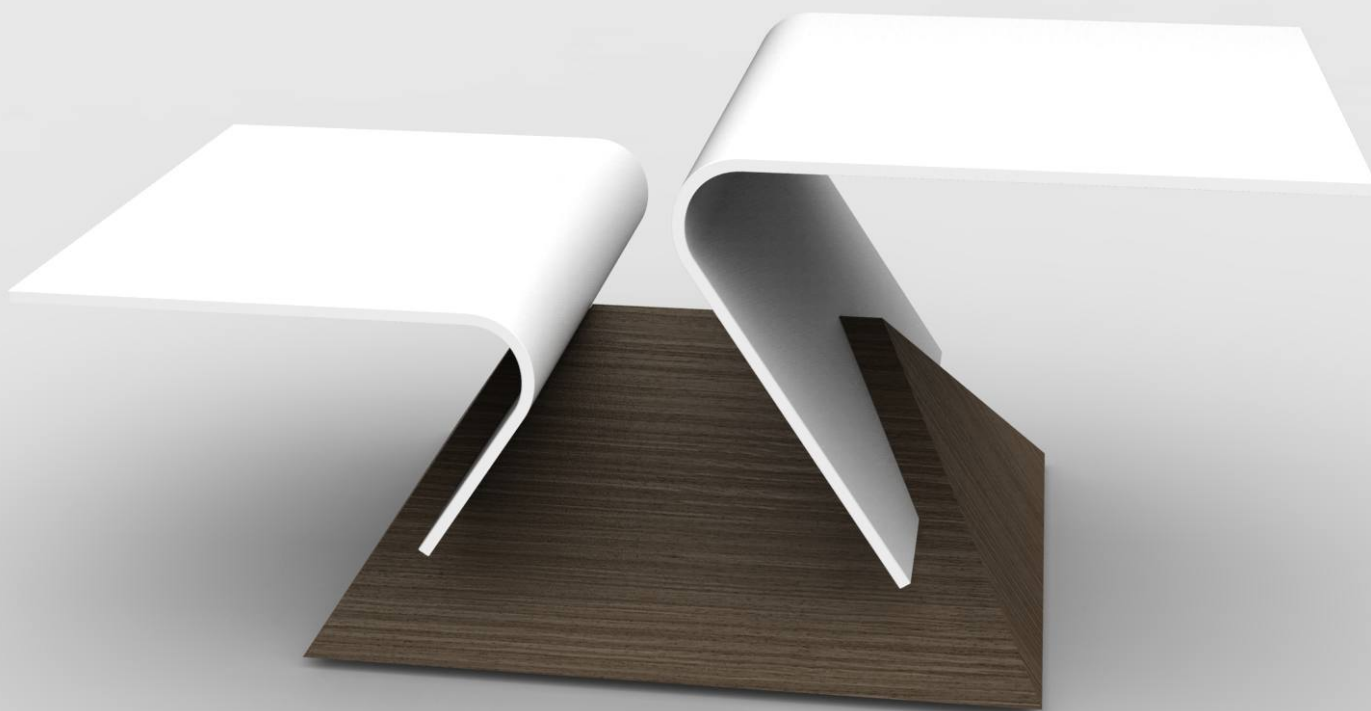

LISTINO PREZZI

solo base

Base

CODICE	DIMENSIONI*	MATERIALE*	COLORE/FINITURA*	PREZZO**
TV 021.08	65 x 50 x h. 31	Alluminio verniciato	bianco opaco	€ 300
TV 021.01	65 x 50 x h. 31	legno	Palissandro india Piallaccio Alpi	€ 500
TV 021.02	65 x 50 x h. 31	legno	Noce Canaletto Piallaccio Alpi	€ 500
TV 021.03	65 x 50 x h. 31	legno	Wengè scuro Piallaccio Alpi	€ 500
TV 021.04	65 x 50 x h. 31	legno	Ebano ammara 315 Piallaccio Alpi	€ 500
TV 021.05	65 x 50 x h. 31	legno	Rovere chiaro 315 Piallaccio Alpi	€ 500
TV 021.06	65 x 50 x h. 31	legno	Rovere decapè 315 Piallaccio Alpi	€ 500
TV 021.07	65 x 50 x h. 31	legno	Zebrano 250 Piallaccio Alpi	€ 500

* Possibilità di personalizzare dimensioni, materiale e finitura/colore, invia la richiesta a info@lunedesign.it

** I prezzi sono IVA inclusa