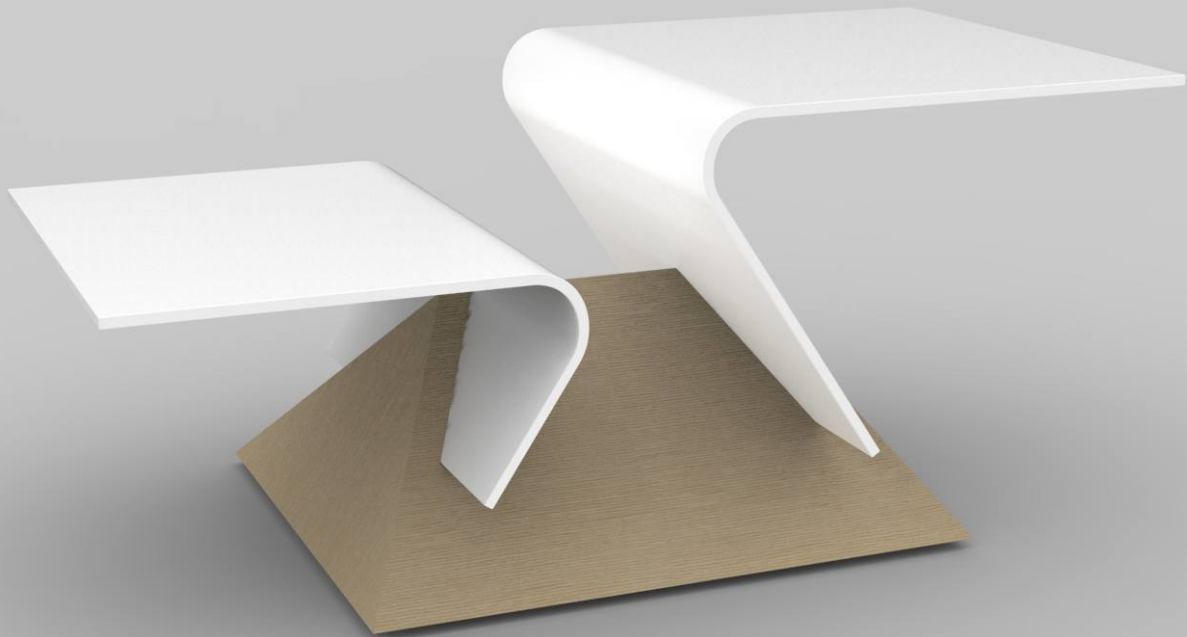

Tavolino da caffè- piani di DuPont™ Corian® e base di legno Palissandro india
Ruote sottostanti a scomparsa

Descrizione

“Virgola” è un tavolino da caffè e come tutti i tavolini di servizio si adatta bene nei pressi dei divani, negli ingressi, disimpegni e diventa un oggetto utile ed originale anche come piano di appoggio vicino al letto.

Le ruote a scomparsa permettono al tavolino di essere spostato con estrema facilità. Quindi lo si potrà avvicinare ai divani in modo da utilizzare il piano alto come comodo supporto per notebook o altro.

Base proposta nelle seguenti versioni:

Alluminio verniciato bianco opaco (possibili tutti i colori RAL in finitura opaca - richiedere preventivo).

Legno:

Legno Palissandro India (Multistrato di betulla con piallaccio ALPI)

Le ruote sono a scomparsa sotto la base permettendo un facilissimo spostamento

Vista del 'alto

Tavolino da caffè- piani di DuPont™ Corian® e base di legno

Vista dall 'alto

CORIAN® QUALITY NETWORK
INDUSTRIAL PARTNER