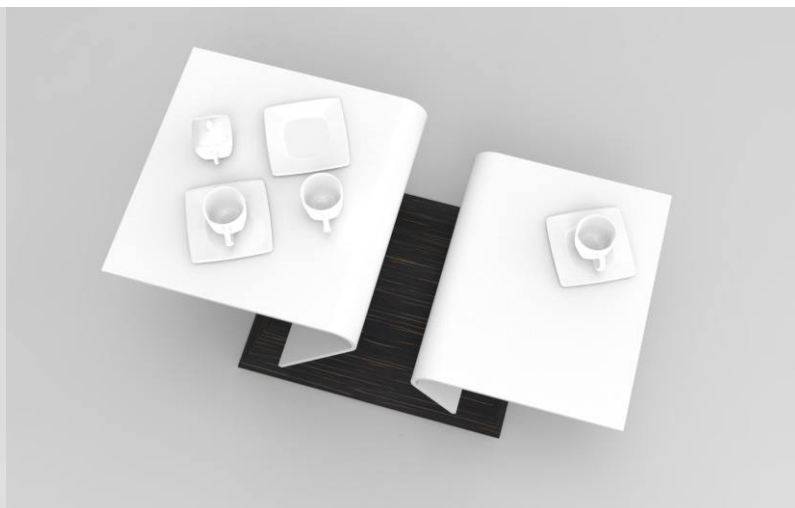

Vista del 'alto

Tavolino da caffè- piani di DuPont™ Corian® e base di legno

Vista dall 'alto