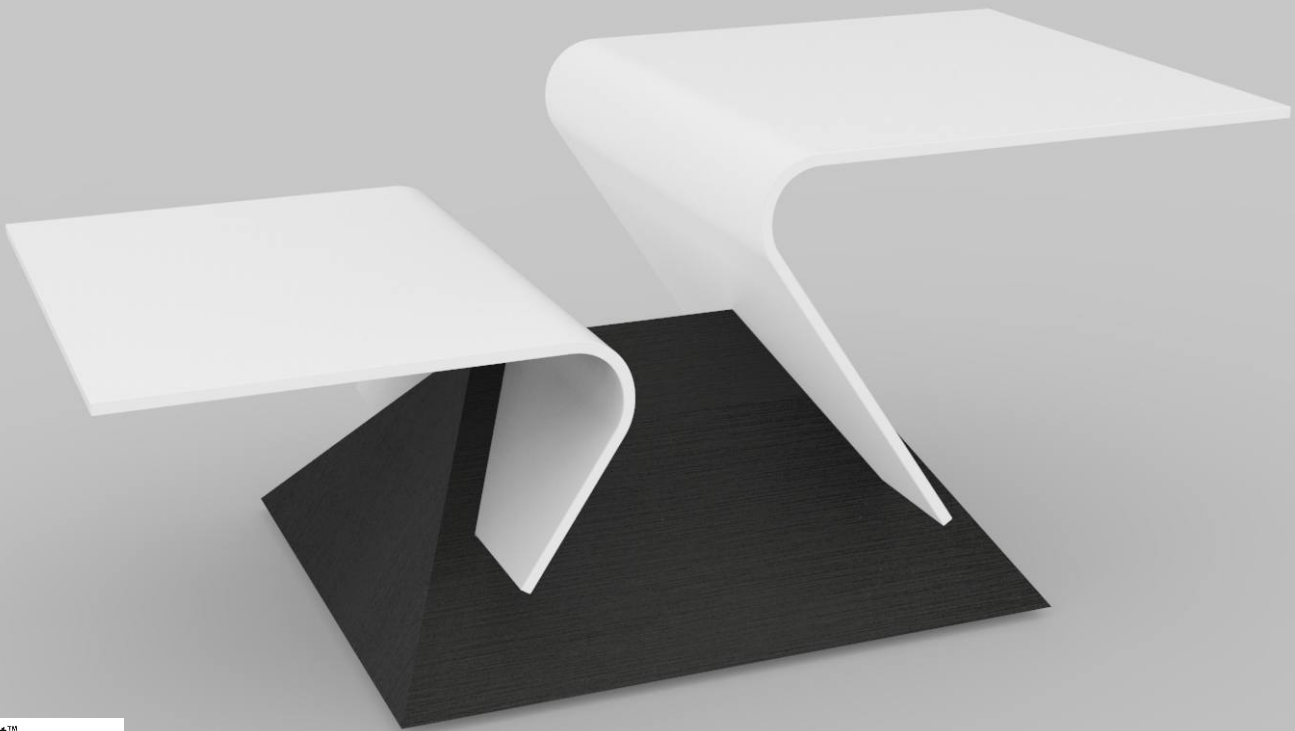

DuPont™
CORIAN®

Base di Wengé Scuro, ripiani di DuPont™ Corian® Glacier White