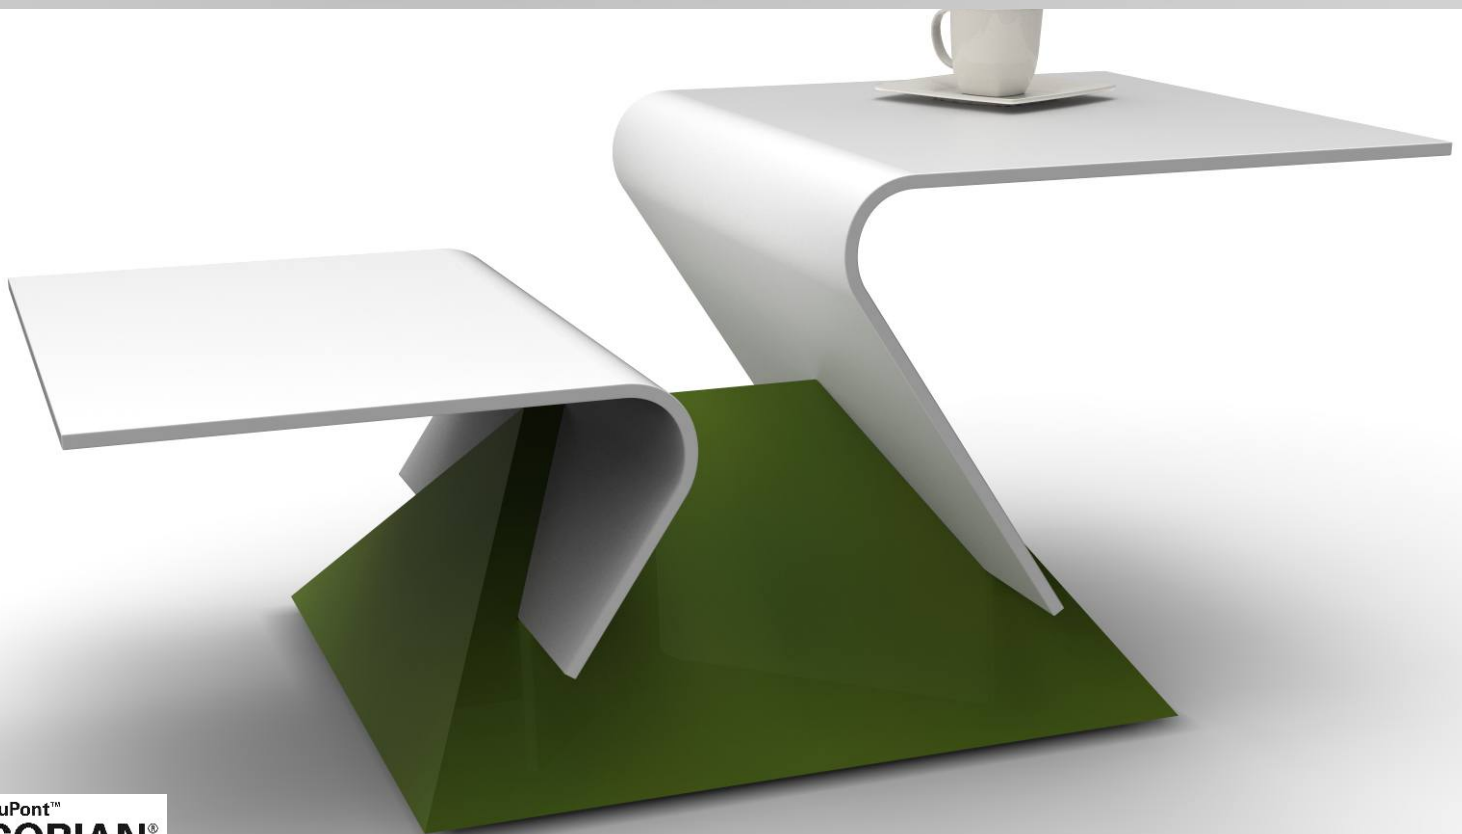

DuPont™
CORIAN®

Base: Alluminio verniciato a polveri color verde mela opaco, piani di DuPont™ Corian® Glacier White