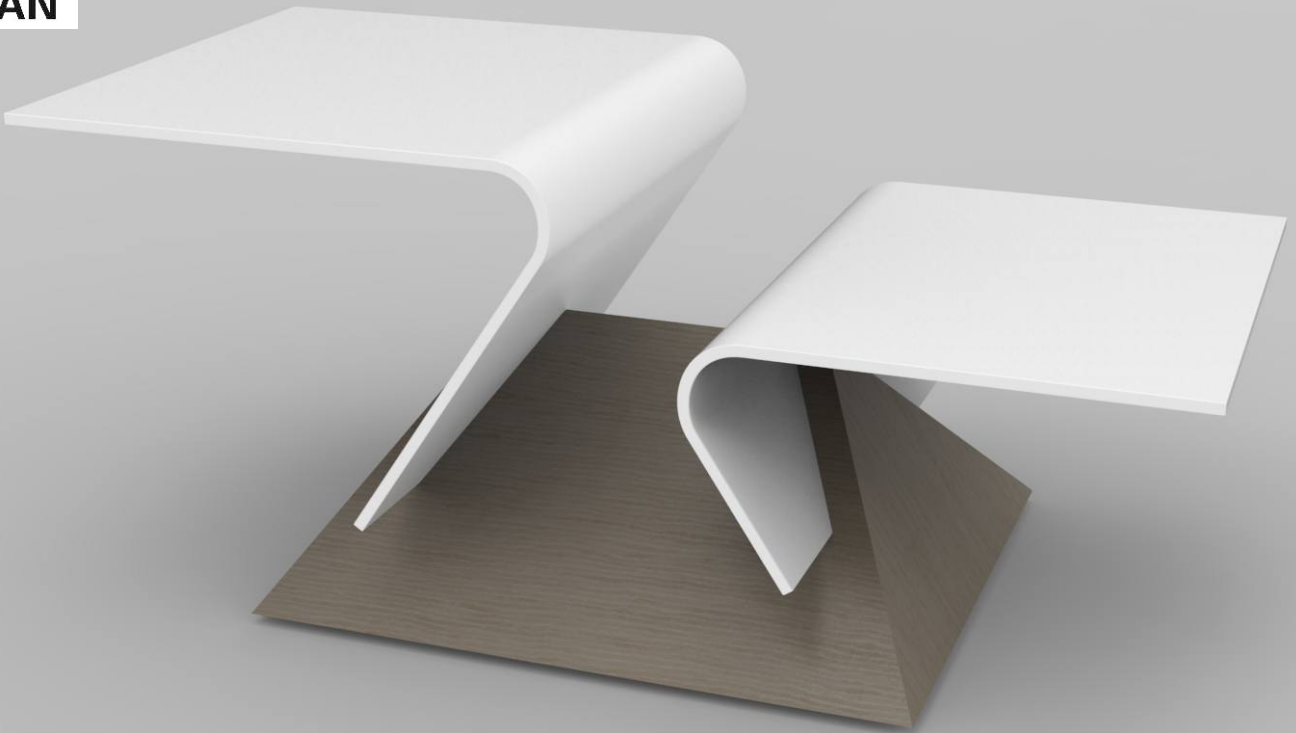

DuPont™
CORIAN®

Base di Rovere Decapè, ripiani di DuPont™ Corian® Glacier White