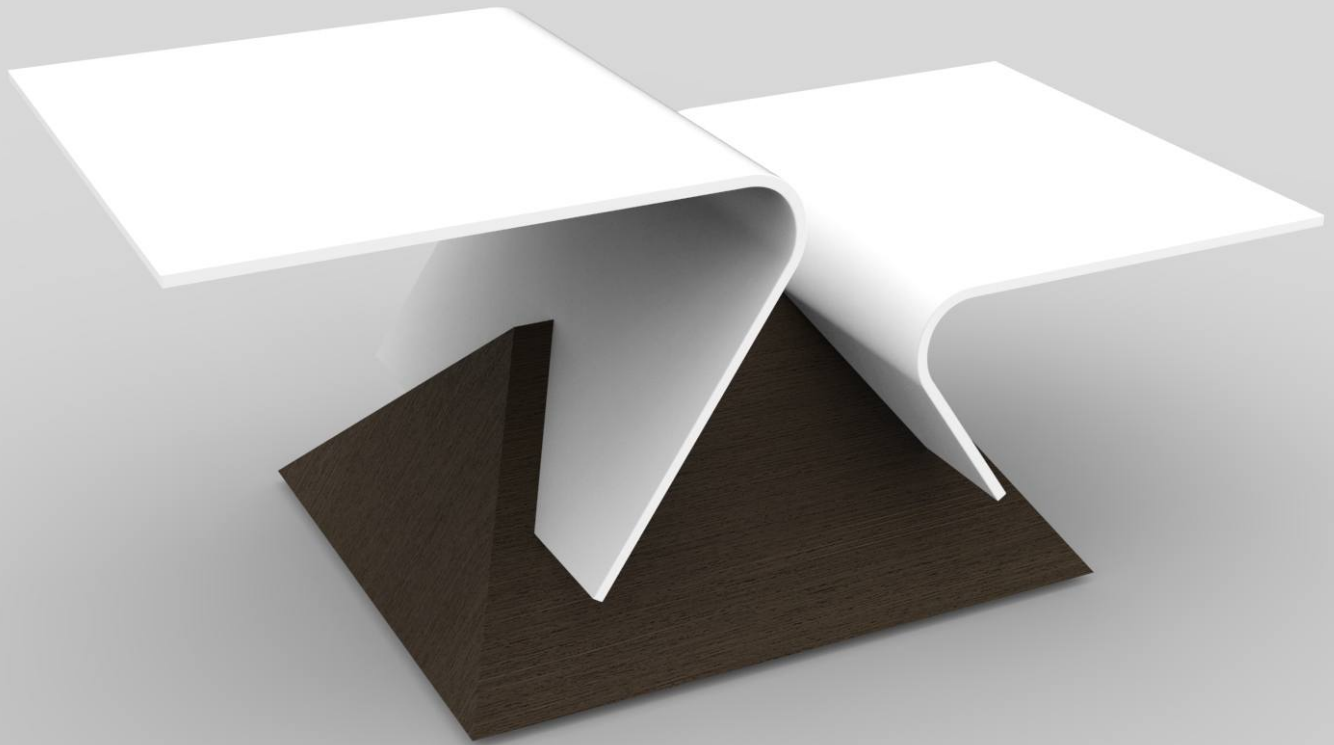

DuPont™
CORIAN®

Base di Wengé Chiaro, ripiani di DuPont™ Corian® Glacier White