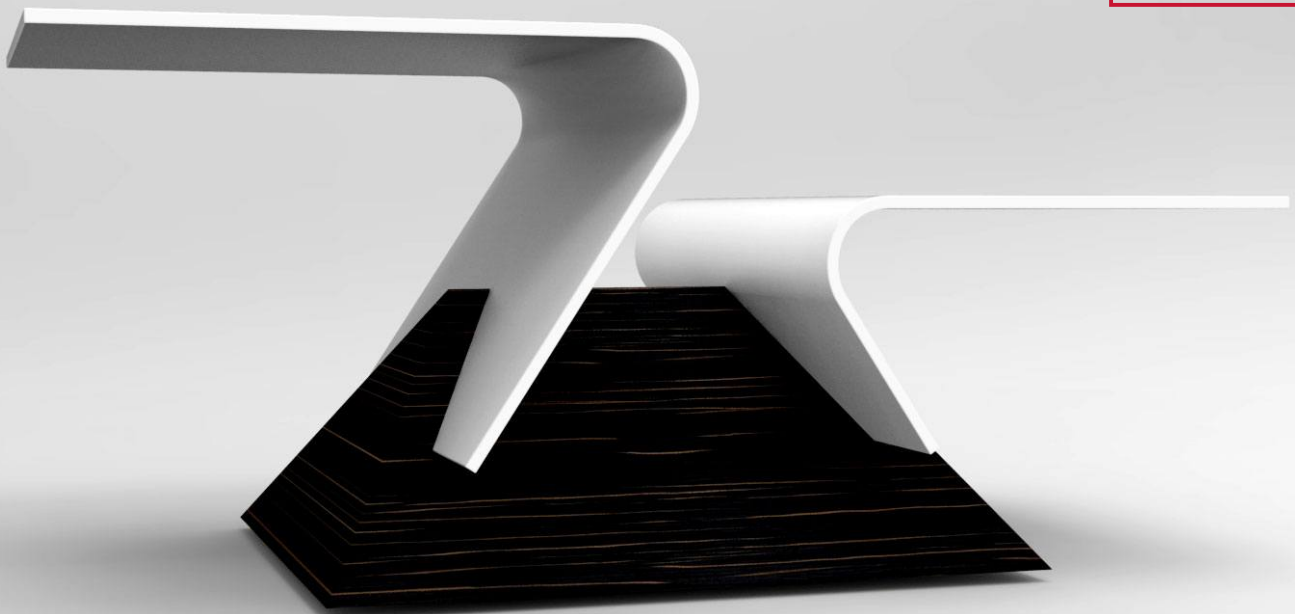

CORIAN® QUALITY NETWORK
INDUSTRIAL PARTNER

Base di Ebano Ammara, ripiani di DuPont™ Corian® Glacier White