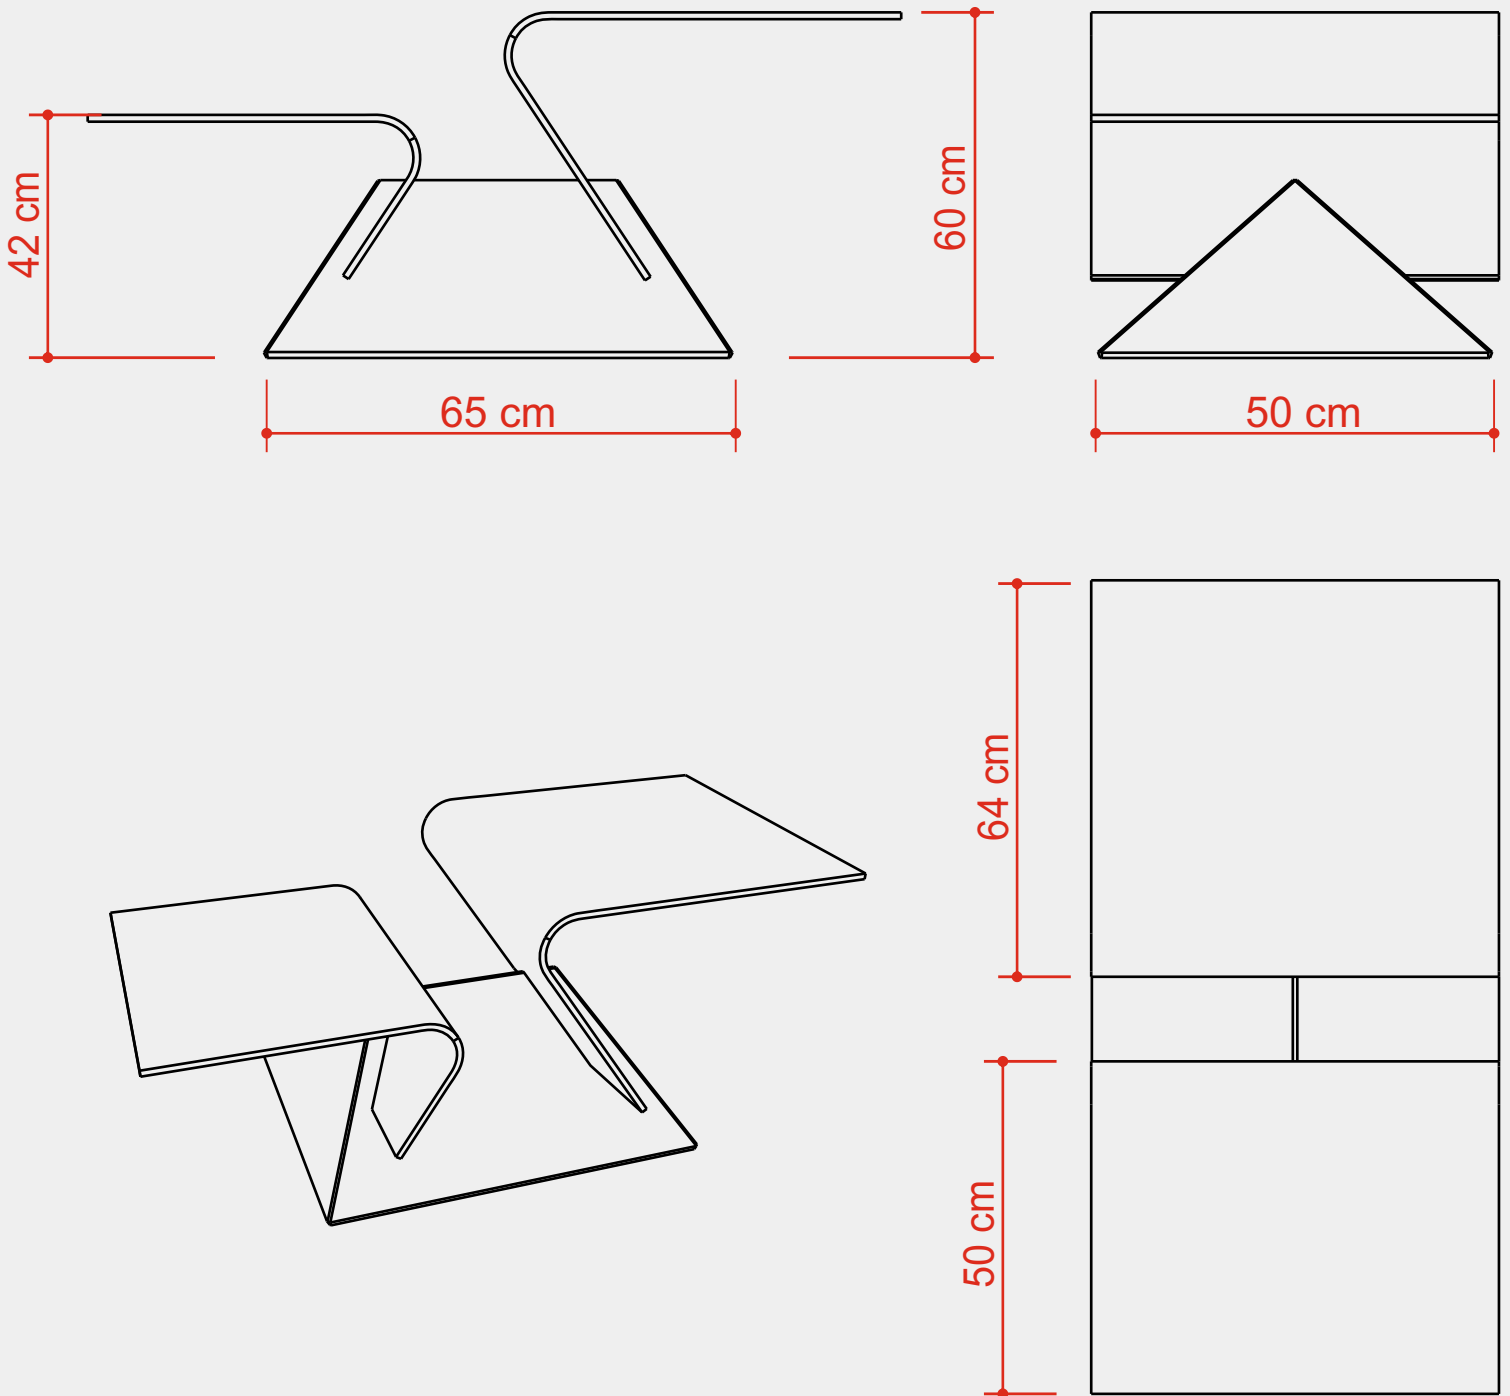

DATI TECNICI technical data

*Possibilità di personalizzare dimensioni, materiale e finitura/colore, invia la richiesta a info@lunedesign.it