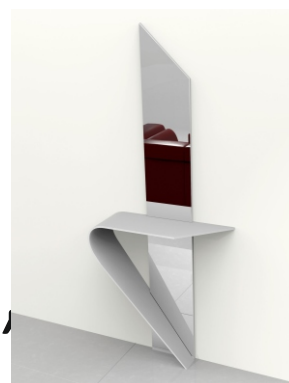

console 'Aplomb'

design Ezio Colombrino

lune design

PRODUZIONE ARREDI di ALTA QUALITA'

LUNE DESIGN ® è un marchio registrato e di proprietà di ARCO ARREDO Tutti i diritti riservati.

CORIAN®
QUALITY NETWORK
INDUSTRIAL PARTNER

CATALOGO 2023 rev. 04

Il catalogo-brochure scaricabile dal sito ufficiale www.lunedesign.it è l'ultima revisione ed annulla quelle precedenti.

LuneDesign® è una linea di oggetti prodotti e venduti da Arco Arredo.
Arco Arredo è azienda certificata da DuPont™ Corian® ed è parte del Quality Network Industrial Partner n. 1195

Iscritta presso Camera di Commercio Industria Artigianato e Agricoltura di Napoli
N° REA: NA - 797794 - P.IVA 06133261211