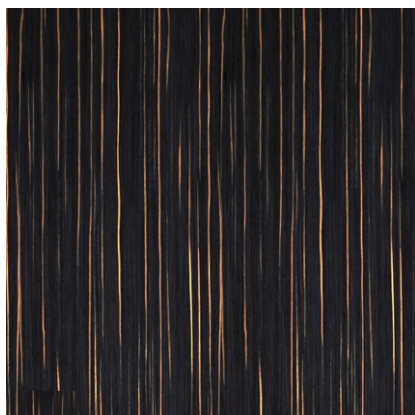

F2

Ebano Ammara
ALPI linea Alpilignum cod. 10.42