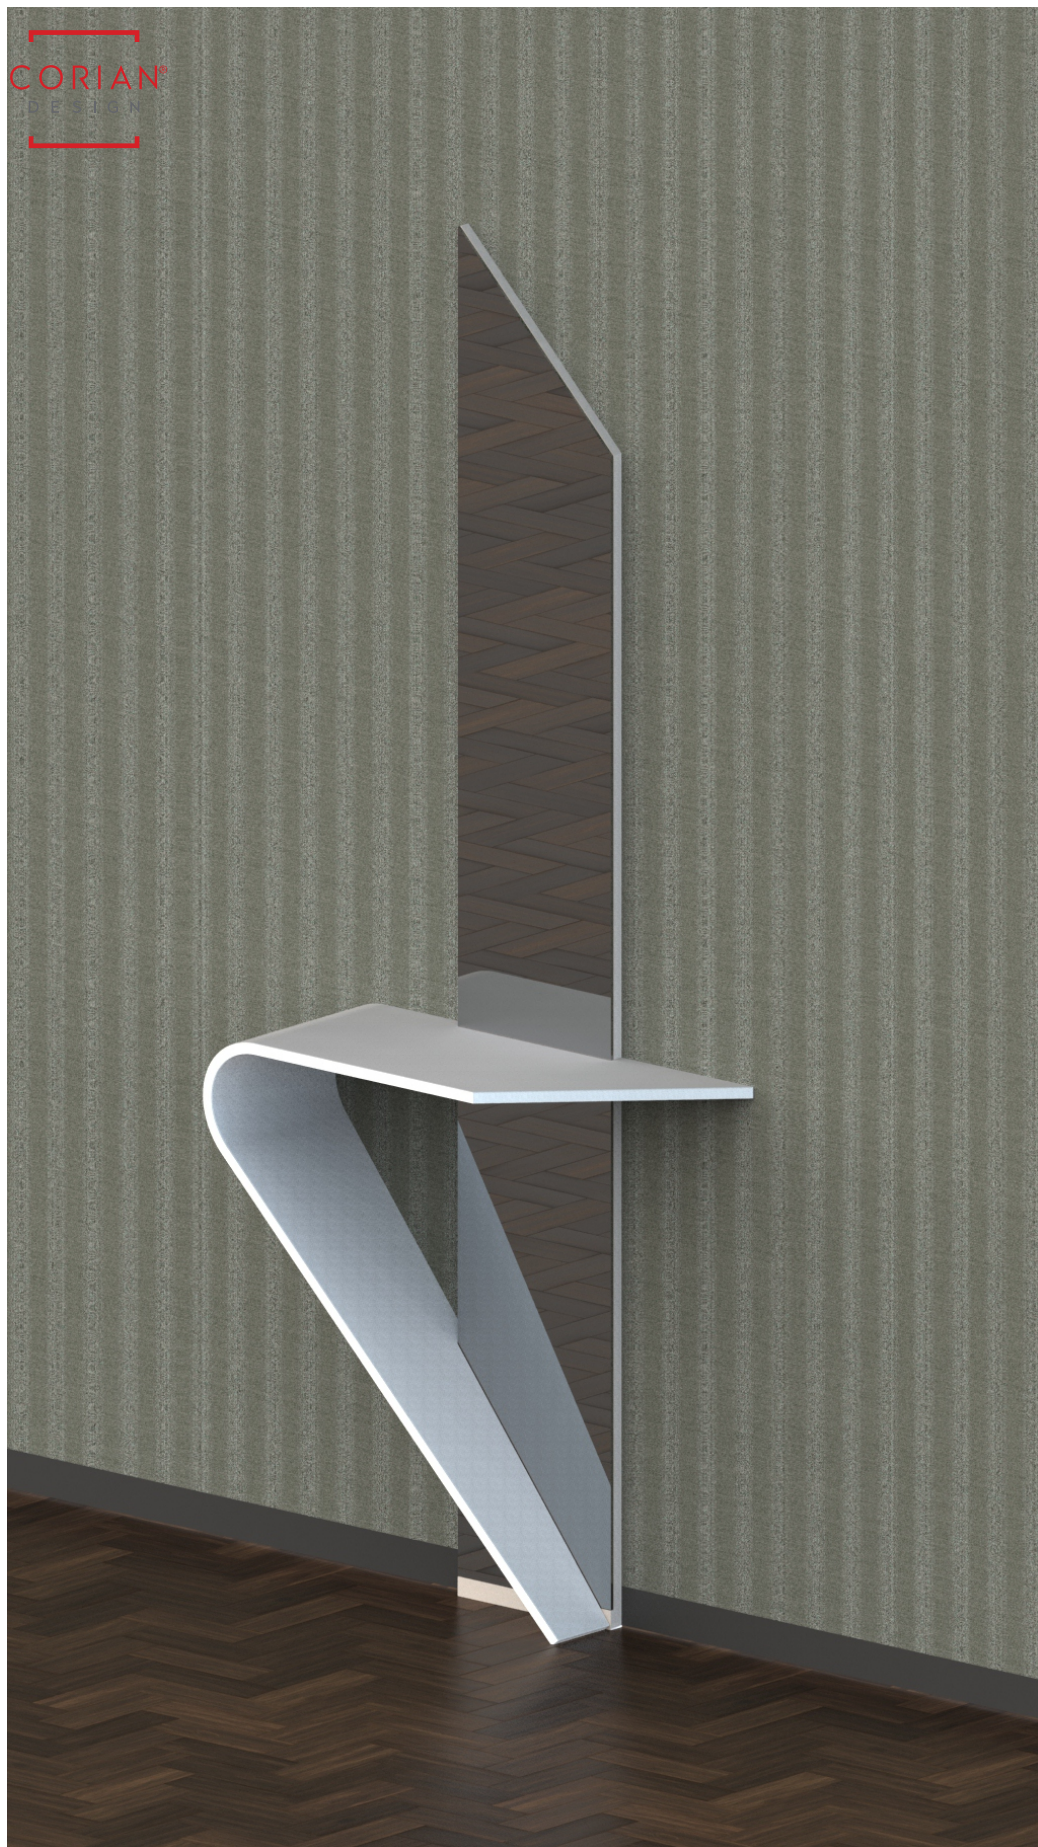

Iscritta presso Camera di Commercio Industria Artigianato e Agricoltura di Napoli
N° REA: NA - 797794 - P.IVA 06133261211

Consolle a muro in Corian o legno laccato.

Elegantissima consolle ideale per arredare l' ingresso di casa o dell' ufficio. Si adatta benissimo nei corridoi stretti. Comodo piano svuota tasca con specchio. Adatta ad arredamenti sobri ed eleganti. Riesce ad arredare anche in spazi stretti.

Forma essenziale e pulita. Si inserisce perfettamente in tutti gli ambienti ed occupa uno spazio minimo.

In un unico elemento eleganza e praticità.

Si aggancia al muro con un sistema molto semplice efficace e veloce.

Oggetto unico ed esclusivo; non in vendita nei comuni negozi.

Si monta in modo semplicissimo.

opaco

lucido

versione in piallaccio
di noce canaletto

- La consolle è costituita da un pannello in legno multistrato con specchio incollato e un piano curvo