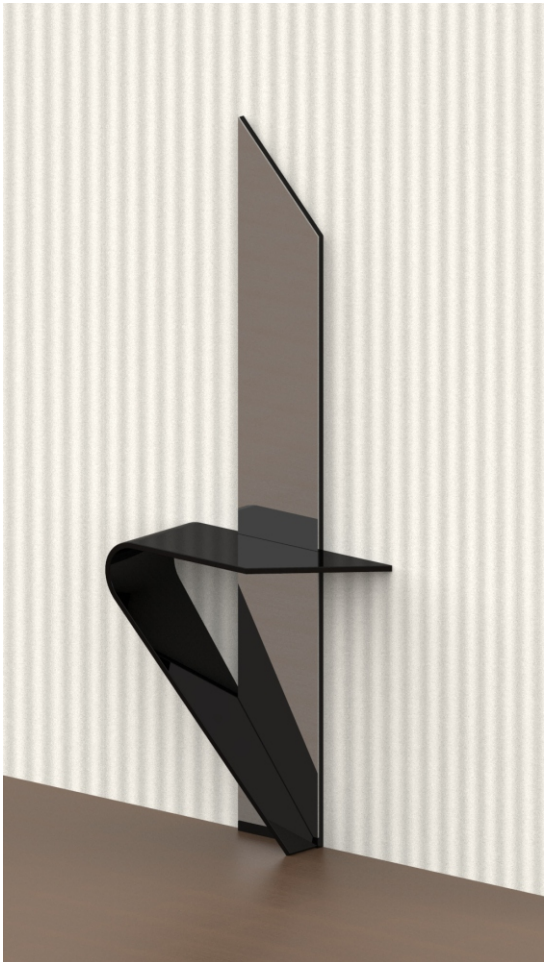

Iscritta presso Camera di Commercio Industria Artigianato e Agricoltura di Napoli
N° REA: NA - 797794 - P.IVA 06133261211

Consolle a muro in Corian o legno laccato.

Elegantissima consolle ideale per arredare l' ingresso di casa o dell' ufficio. Si adatta benissimo nei corridoi stretti. Comodo piano svuota tasca con specchio. Adatta ad arredamenti sobri ed eleganti. Riesce ad arredare anche in spazi stretti.

Forma essenziale e pulita. Si inserisce perfettamente in tutti gli ambienti ed occupa uno spazio minimo.

In un unico elemento eleganza e praticità.

Si aggancia al muro con un sistema molto semplice efficace e veloce.

Originale e semplice

Materiali di alta qualità. Costruita a mano da bravissimi falegnami italiani e certificati Corian.

Design moderno essenziale e raffinato, renderà il tuo ambiente bellissimo ed originale.

Oggetto unico ed esclusivo; non in vendita nei comuni negozi.

Si monta in modo semplicissimo.

opaco

lucido

versione in piallaccio
di noce canaletto

- La consolle è costituita da un pannello in legno multistrato con specchio incollato e un piano curvo