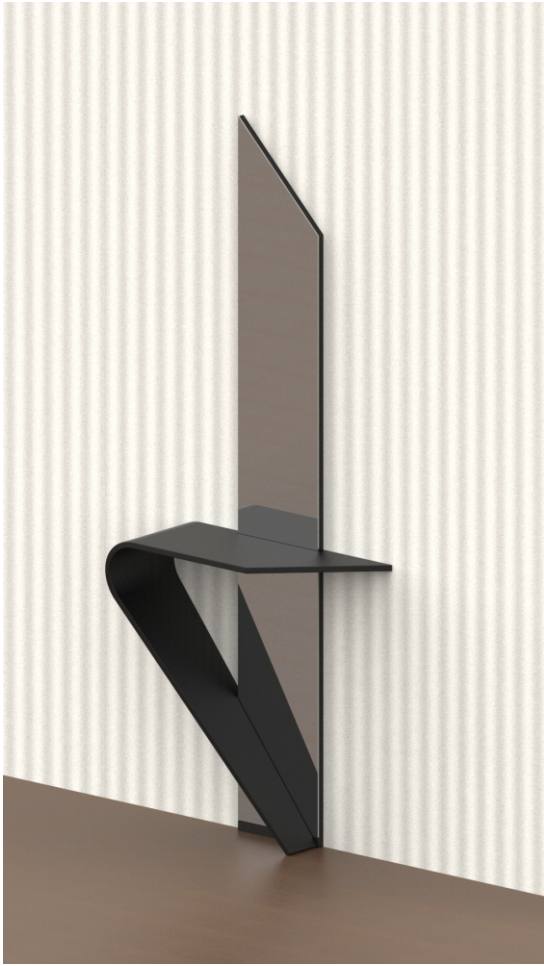

Iscritta presso Camera di Commercio Industria Artigianato e Agricoltura di Napoli
N° REA: NA - 797794 - P.IVA 06133261211

Consolle a muro in Corian o legno laccato.

Elegantissima consolle ideale per arredare l' ingresso di casa o dell' ufficio. Si adatta benissimo nei corridoi stretti. Comodo piano svuota tasca con specchio. Adatta ad arredamenti sobri ed eleganti. Riesce ad arredare anche in spazi stretti.

Forma essenziale e pulita. Si inserisce perfettamente in tutti gli ambienti ed occupa uno spazio minimo.

In un unico elemento eleganza e praticità.

Si aggancia al muro con un sistema molto semplice efficace e veloce.

Originale e semplice

Materiali di alta qualità. Costruita a mano da bravissimi falegnami italiani e certificati Corian.

Design moderno essenziale e raffinato, renderà il tuo ambiente bellissimo ed originale.

Oggetto unico ed esclusivo; non in vendita nei comuni negozi.

Si monta in modo semplicissimo.

opaco

lucido

versione in piallaccio
di noce canaletto

- La consolle è costituita da un pannello in legno multistrato con specchio incollato e un piano curvo