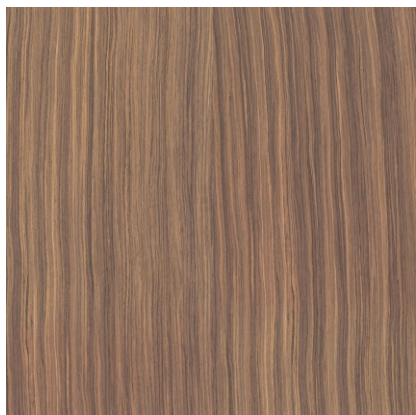

F1

Palissandro India
ALPI linea Alpilignum cod. 10.23